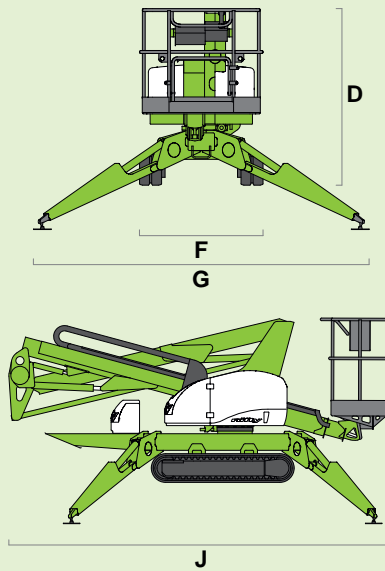

# TD150T

(A) 14.7m  
48ft 6in

(B) 12.7m  
42ft

(C) 7.55m  
25ft

225kg  
500lbs

1.4m x 0.7m  
4ft 7in x 2ft 4in

(D) 2m  
6ft 7in

(F) 1.4m  
4ft 7in

(G) 3.8m  
12ft 6in

(J) 4.7m  
15ft 5in

2.1km/h  
1.3mph

45%  
24°

2025kg  
4500lbs