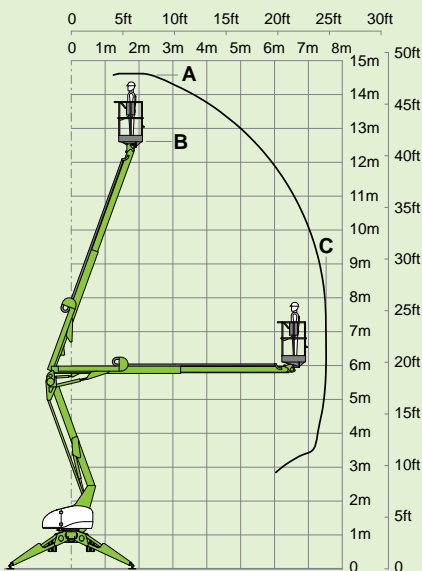

# TD150T

(A) 14.7m  
48ft 6in

(B) 12.7m  
42ft

(C) 7.55m  
25ft

225kg  
500lbs

1.4m x 0.7m  
4ft 7in x 2ft 4in

(D) 2m  
6ft 7in

(F) 1.4m  
4ft 7in

(G) 3.8m  
12ft 6in

(J) 4.7m  
15ft 5in

2.1km/h  
1.3mph

45%  
24°

2025kg  
4500lbs